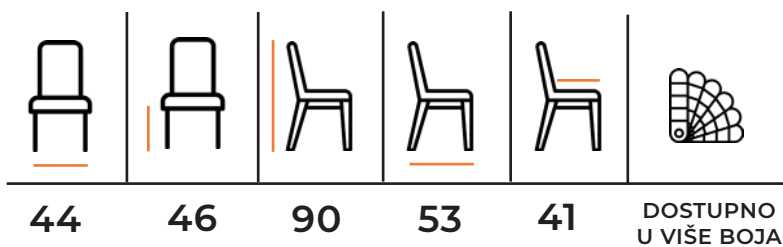

TEHNIČKE KARAKTERISTIKE: