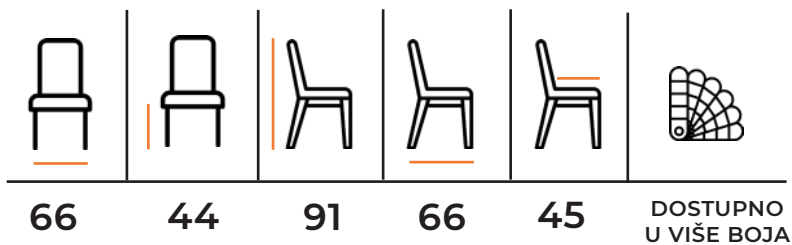

TEHNIČKE KARAKTERISTIKE: