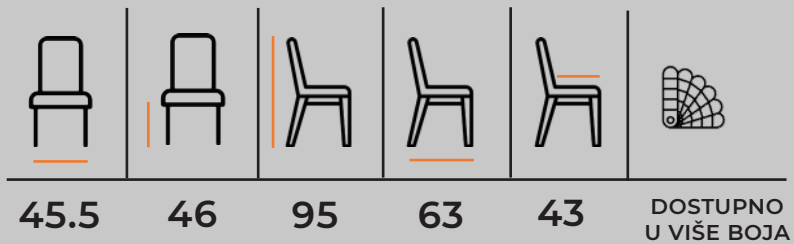

TEHNIČKE KARAKTERISTIKE: