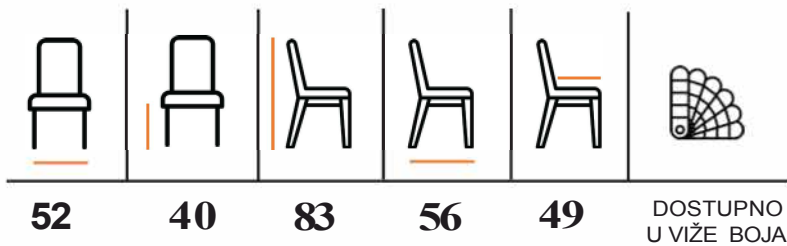

Katalog

2024/25

karpenteri-vitorog.com

Dolly

TEHNIČKE KARAKTERISTIKE:

* Sedalni deo: sunder 35 gr/m³

Sedište i naslon:
TAPACIRAN

Materijal:
ŠTOF