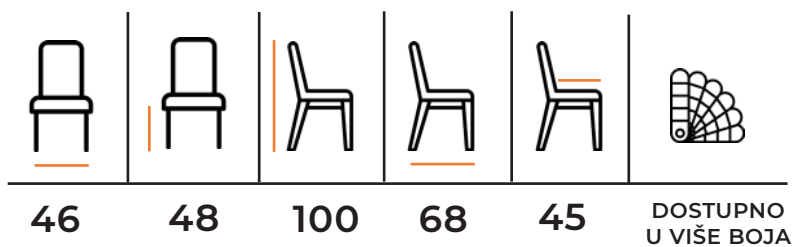

Sedište i naslon:
TAPACIRAN

Materijal:
ŠTOF/EKO KOŽA

Konstrukcija:
BUKOV MASIV

PILVAT

Nia

TEHNIČKE KARAKTERISTIKE:

Sedište i naslon:
TAPACIRAN

Materijal:
ŠTOF/EKO KOŽA