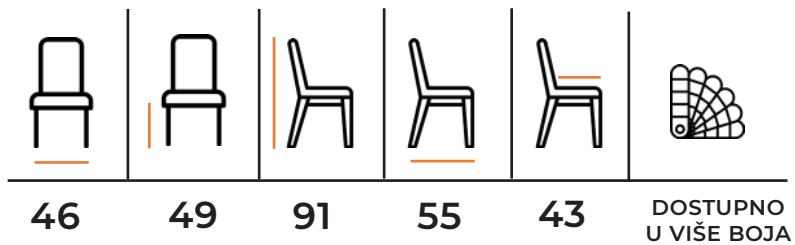

Konstrukcija:
BUKOV MASIV

KIMBO

Martha

TEHNIČKE KARAKTERISTIKE:

* Sedalni deo: val opruga / sunder 35 gr/m³

Sedište i naslon:
TAPACIRAN

Materijal:
ŠTOF

Konstrukcija:
BUKOV MASIV