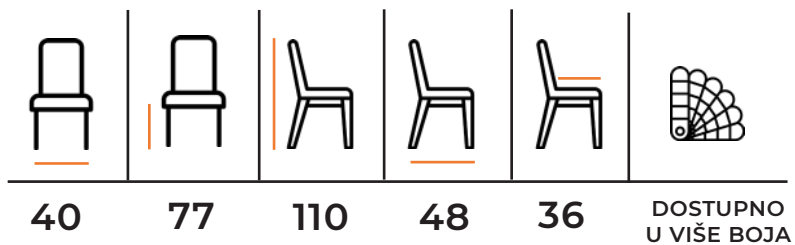

TEHNIČKE KARAKTERISTIKE: