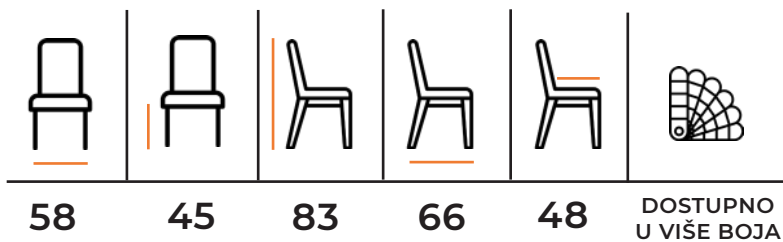

TEHNIČKE KARAKTERISTIKE: