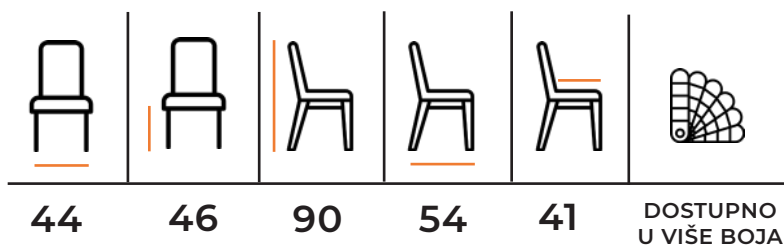

Sedište i naslon:
TAPACIRAN

Materijal:
ŠTOF/EKO KOŽA

Konstrukcija:
BUKOV MASIV

DITTA

Linea

TEHNIČKE KARAKTERISTIKE:

Sedište i naslon:
TAPACIRAN

Materijal:
ŠTOF/EKO KOŽA