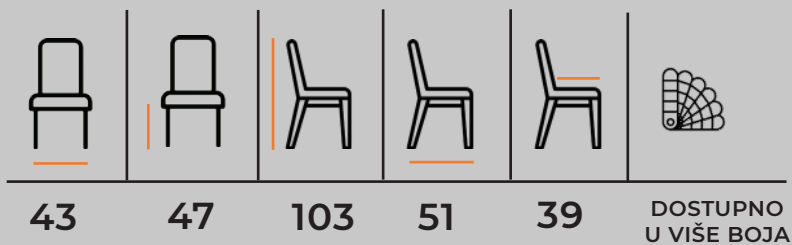

TEHNIČKE KARAKTERISTIKE: