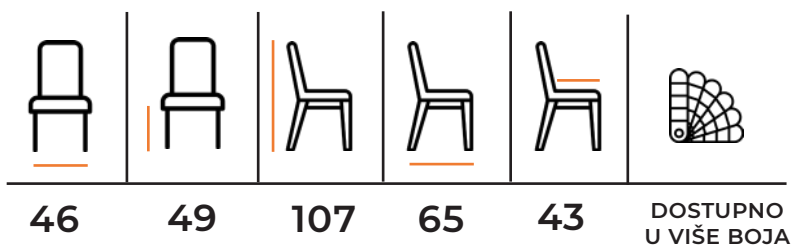

TEHNIČKE KARAKTERISTIKE:

* Sedalni deo: gurtna

Sedište i naslon:
TAPACIRAN

Materijal:
ŠTOF

Konstrukcija:
BUKOV MASIV

OLIVIA

Pilat

TEHNIČKE KARAKTERISTIKE: