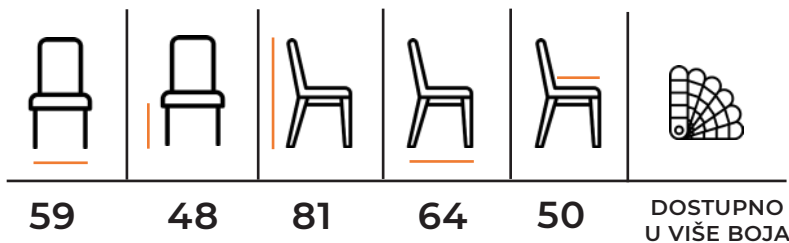

TEHNIČKE KARAKTERISTIKE:

Sedište i naslon:
TAPACIRAN

Materijal:
ŠTOF

Konstrukcija:
BUKOV MASIV

VOLTER

Ring

TEHNIČKE KARAKTERISTIKE:

Sedište i naslon:
TAPACIRAN