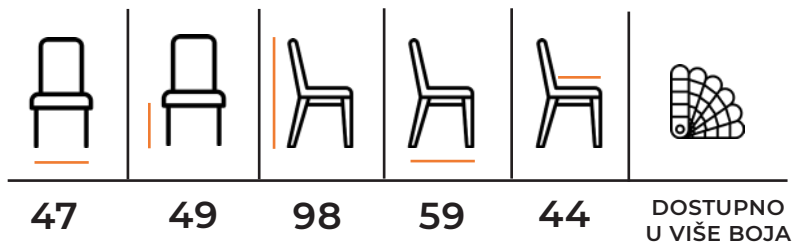

TEHNIČKE KARAKTERISTIKE:

* Sedalni deo: val opruga / sunder 35 gr/m³