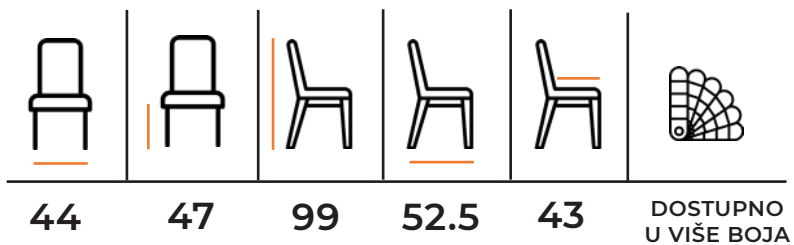

TEHNIČKE KARAKTERISTIKE: