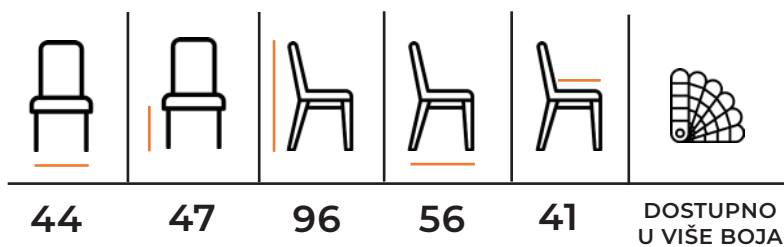

Lungo

TEHNIČKE KARAKTERISTIKE:

Sedište i naslon:
TAPACIRAN

Materijal:
ŠTOF/EKO KOŽA

Konstrukcija:
BUKOV MASIV

LUNGO

Ditta

TEHNIČKE KARAKTERISTIKE: