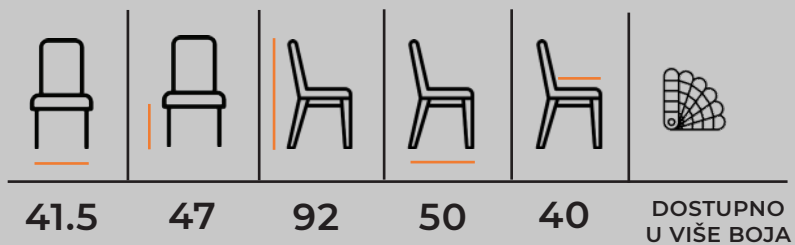

Kanzona

TEHNIČKE KARAKTERISTIKE:

Sedište i naslon:
TAPACIRAN

Materijal:
ŠTOF/EKO KOŽA

Konstrukcija:
BUKOV MASIV

KAVANZONA

Giorno

TEHNIČKE KARAKTERISTIKE: