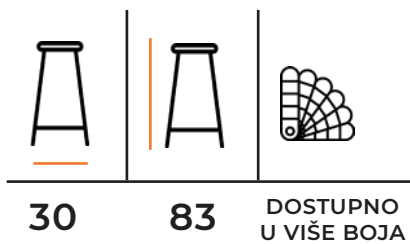

TEHNIČKE KARAKTERISTIKE:

Sedište i naslon:
TAPACIRAN

Materijal:
ŠTOF/EKO KOŽA

Konstrukcija:
BUKOV MASIV

BARI

Mini
Bari
BARSKA

TEHNIČKE KARAKTERISTIKE:

Sedište:
TAPACIRANO