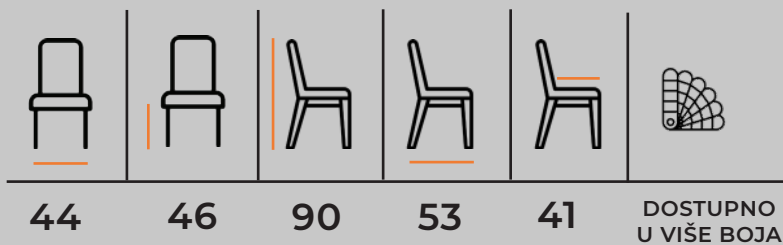

Konstrukcija:
BUKOV MASIV

CINEA

Aramis

TEHNIČKE KARAKTERISTIKE:

Sedište i naslon:
TAPACIRAN

Materijal:
ŠTOF/EKO KOŽA

Konstrukcija:
BUKOV MASIV

ARAMIS