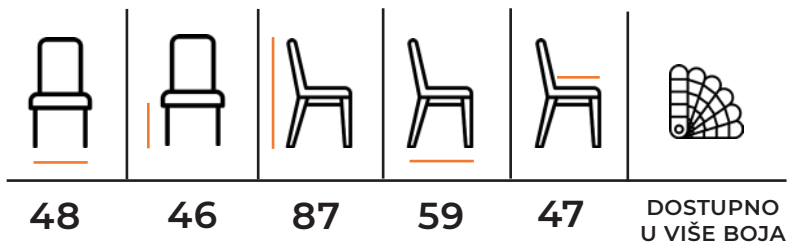

TEHNIČKE KARAKTERISTIKE:

* Sedalni deo: sunder 35 kg/m³