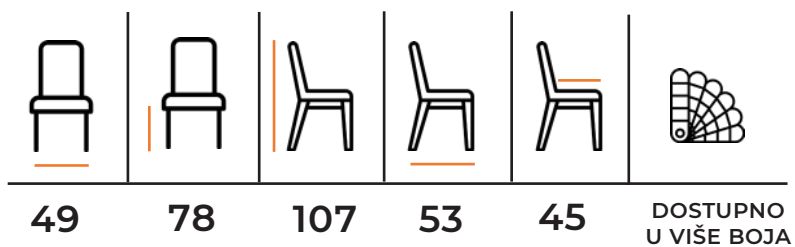

TEHNIČKE KARAKTERISTIKE: