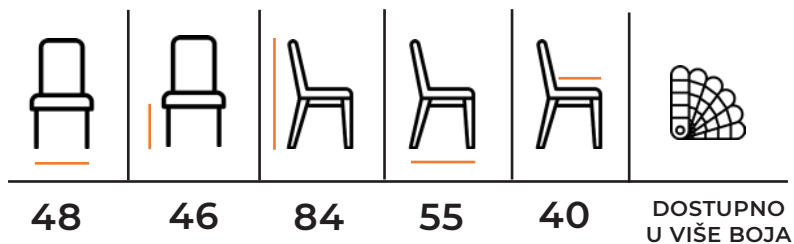

TEHNIČKE KARAKTERISTIKE: