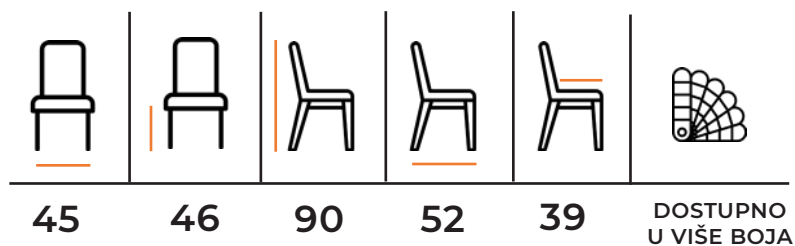

TEHNIČKE KARAKTERISTIKE: