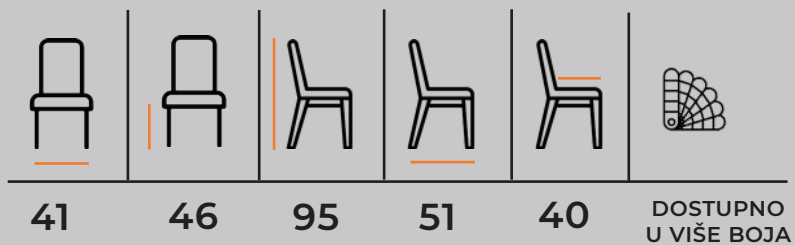

TEHNIČKE KARAKTERISTIKE: