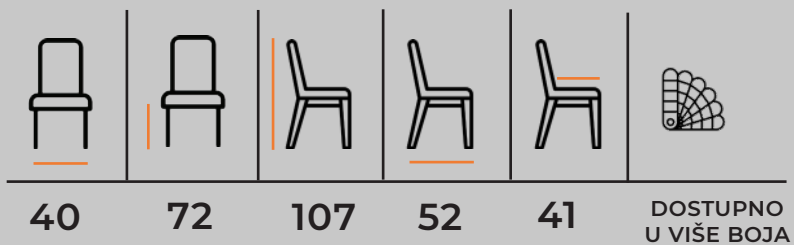

Konstrukcija:
BUKOV MASIV

**O
E**

Giorno
BARSKA

TEHNIČKE KARAKTERISTIKE:

Sedište / Naslon:
TAPACIRANO / DRVO

Materijal:
ŠTOF

Konstrukcija:
BUKOV MASIV

GIORNO
BARSKA