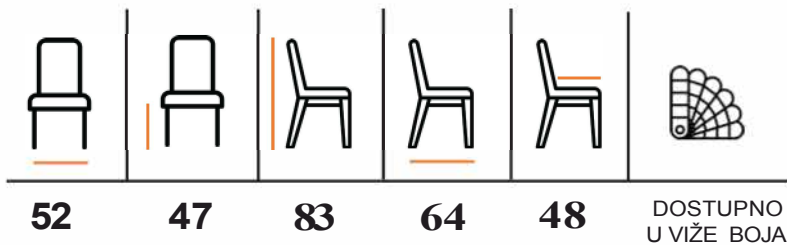

Konstrukcija:
BUKOV MASIV

DOLLY

Karma

TEHNIČKE KARAKTERISTIKE:

* Sedalni deo: sunder 35 gr/m³

Sedište i naslon:
TAPACIRAN

Materijal:
ŠTOF

Konstrukcija:
BUKOV MASIV