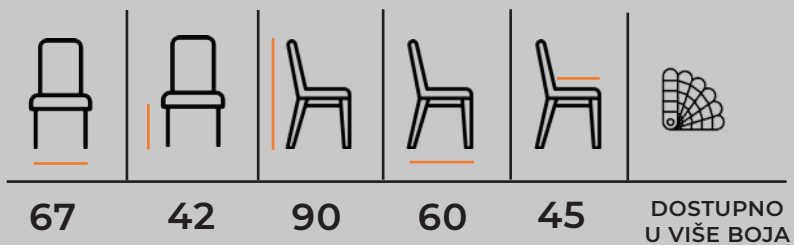

TEHNIČKE KARAKTERISTIKE:

Sedište i naslon:
TAPACIRAN

Materijal:
ŠTOF

Konstrukcija:
BUKOV MASIV

PRIMA BASSO

Bene

TEHNIČKE KARAKTERISTIKE:

Sedište i naslon:
TAPACIRAN