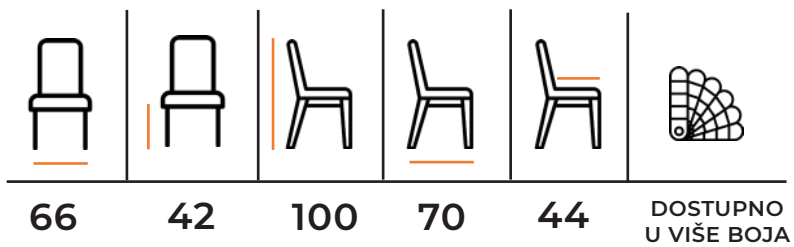

TEHNIČKE KARAKTERISTIKE: