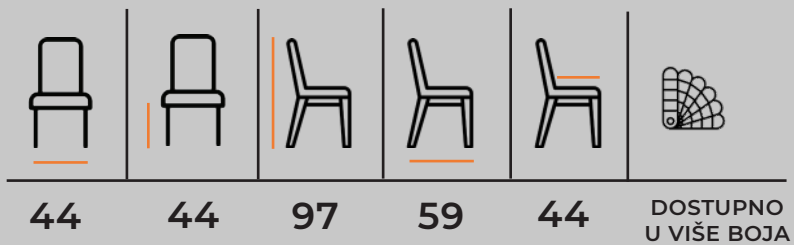

TEHNIČKE KARAKTERISTIKE: