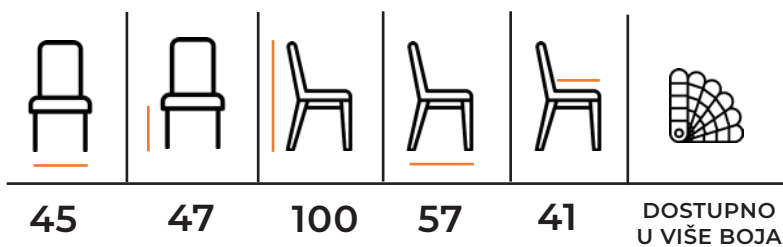

Konstrukcija:
BUKOV MASIV

MIA

Atlas

TEHNIČKE KARAKTERISTIKE:

Sedište i naslon:
TAPACIRAN

Materijal:
ŠTOF/EKO KOŽA

Konstrukcija:
BUKOV MASIV

ATOS