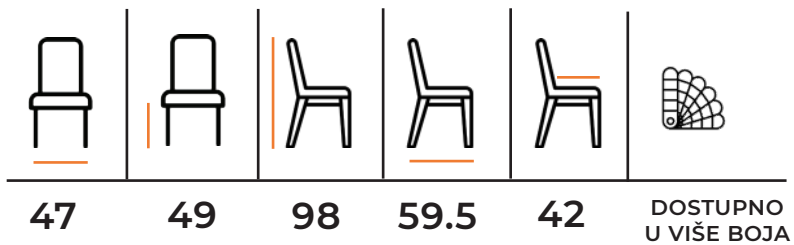

Materijal:
ŠTOF

Konstrukcija:
BUKOV MASIV

SIMPLE

Kimbo

TEHNIČKE KARAKTERISTIKE:

* Sedalni deo: val opruga / sunder 35 gr/m³

Sedište i naslon:
TAPACIRAN

Materijal:
ŠTOF