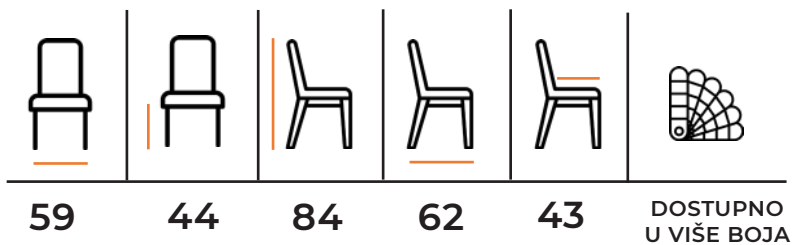

Materijal:
ŠTOF

Konstrukcija:
BUKOV MASIV

RING

Cubus

TEHNIČKE KARAKTERISTIKE:

Sedište i naslon:
TAPACIRAN

Materijal:
ŠTOF

Konstrukcija:
BUKOV MASIV