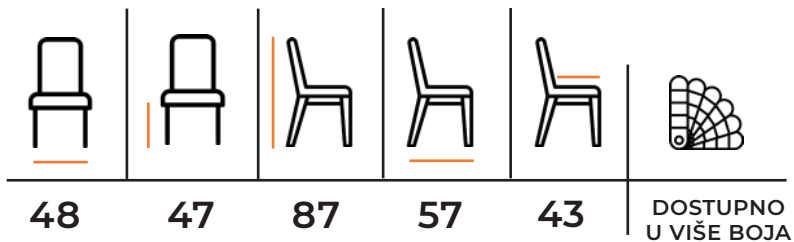

TEHNIČKE KARAKTERISTIKE:

* Sedalni deo: sunder 35 kg/m³