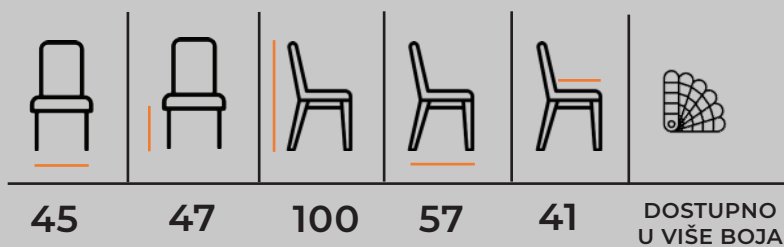

TEHNIČKE KARAKTERISTIKE: