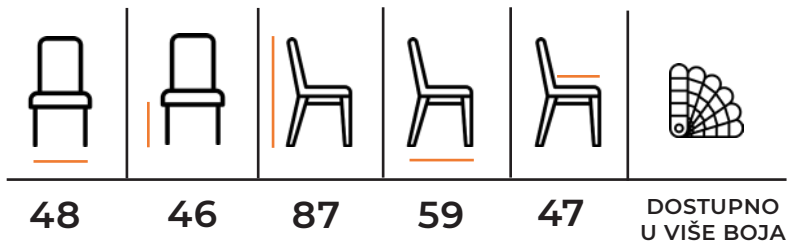

TEHNIČKE KARAKTERISTIKE:

* Sedalni deo: sunder 35 kg/m³

Sedište i naslon:
TAPACIRAN

Materijal:
ŠTOF

Konstrukcija:
BUKOV MASIV

AURORA

Emma

TEHNIČKE KARAKTERISTIKE: