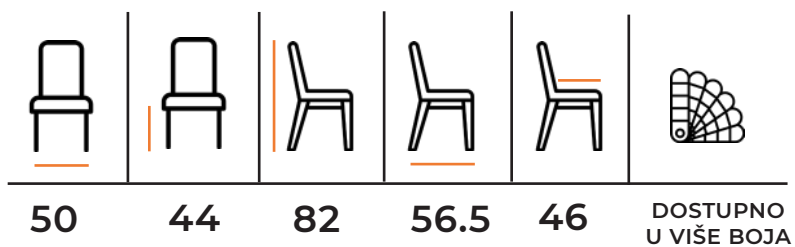

TEHNIČKE KARAKTERISTIKE: