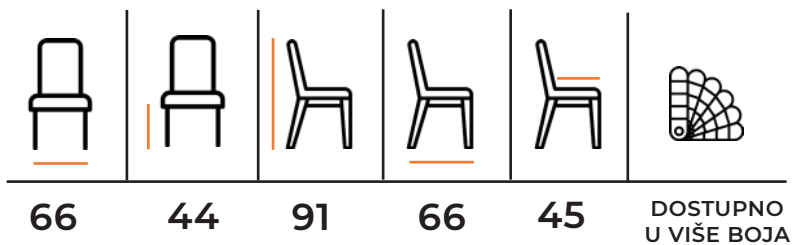

TEHNIČKE KARAKTERISTIKE: