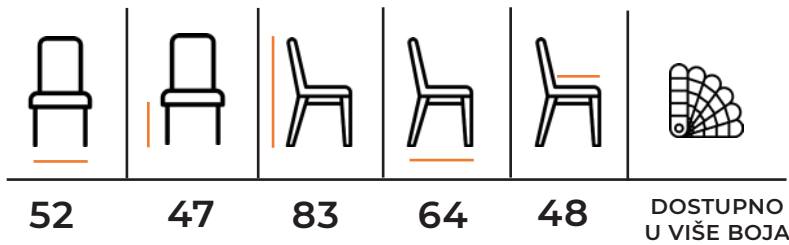

TEHNIČKE KARAKTERISTIKE:

* Sedalni deo: sunder 35 gr/m³